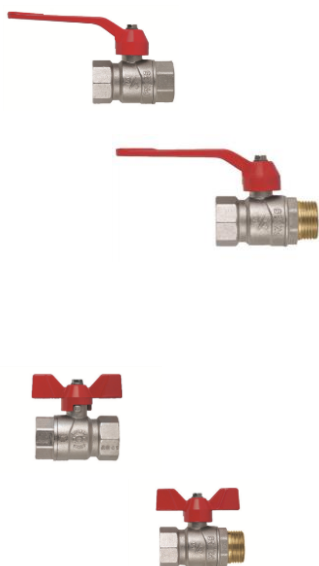

КРАНЫ ШАРОВЫЕ

Прайс актуален состоянием на:

1 июня 2018

Кран шаровый латунный муфтовый для воды
EVOLUTION F.I.V. (Италия) Tmax 120°C

резьба ВВ, ручка

DN, мм	PN, МПа	Цена, евро с НДС
15	5,0	3,53
20	4,0	5,13
25	3,0	8,98
32	2,5	15,25
40	2,0	21,33
50	2,0	34,92
65	1,5	68,26
80	1,5	115,77
100	1,5	206,88

резьба ВН, бабочка

DN, мм	PN, МПа	Цена, евро с НДС
15	5,0	3,58
20	4,0	5,43
25	3,0	9,54

Кран шаровый латунный муфтовый для воды
PERFECTA F.I.V. (Италия) Tmax 120°C

резьба ВВ, ручка

DN, мм	PN, МПа	Цена, евро с НДС
15	5,0	3,09
20	4,0	4,09
25	3,0	7,16
32	2,5	10,94
40	2,0	17,61
50	2,0	25,81