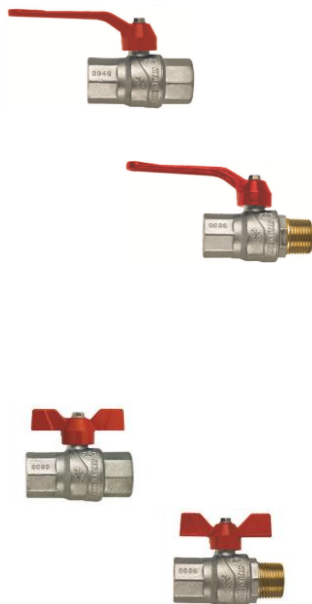

КРАНЫ ШАРОВЫЕ

Прайс актуален состоянием на:

1 июня 2018

Кран шаровый латунный муфтовый для воды
EVOLUTION F.I.V. (Италия) Tmax 120°C

резьба ВВ, ручка

DN, мм	PN, МПа	Цена, евро с НДС
15	5,0	3,53
20	4,0	5,13
25	3,0	8,98
32	2,5	15,25
40	2,0	21,33
50	2,0	34,92
65	1,5	68,26
80	1,5	115,77
100	1,5	206,88

резьба ВН, бабочка

DN, мм	PN, МПа	Цена, евро с НДС
15	5,0	3,58
20	4,0	5,43
25	3,0	9,54

Кран шаровый латунный муфтовый для воды
PERFECTA F.I.V. (Италия) Tmax 120°C

резьба ВВ, ручка

DN, мм	PN, МПа	Цена, евро с НДС
15	5,0	3,09
20	4,0	4,09
25	3,0	7,16
32	2,5	10,94
40	2,0	17,61
50	2,0	25,81